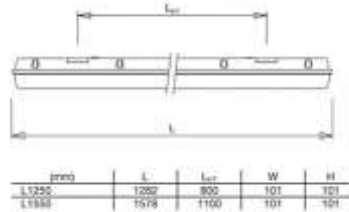

# 900 L verlichting algemeen 30W low/high statisch

(mm)	E	Lp	W	H
L1250	1250	800	101	101
L1500	1578	1100	101	101

Toepassing	verlichting algemeen
Lichtbron	30W LED
Functionaliteit	low/high; statisch
Voeding	230V AC/DC
Kleurtemperatuur	4000
Lichtstroom (lm)	750lm - 3000lm
Temperatuurbereik (C)	-20 +35
Kleur	grey RL7035
Kleurweergave-index (Ra)	>80
Afmeting (verpakking LxBxH)	1250x101x101 mm
Slagvastheid	IK08
Powerfactor	0.92
Optiek	opal diffusor
Bewegingsdetectie	nee
Montagewijze	opbouw
Materiaal behuizing	fiberglass-reinforced polyester
Nominale spanning	230V AC/DC
Beschermingsgraad	IP66
Type lichtbron	LED
Opgenomen vermogen	7,2W (low level) - 28W (high level)
Beschermingsklasse	I
Lichtsensoren	nee
Bijzonderheden	Designed for lifetime >70.000 hours (L80/B10)
Batterypack	nee