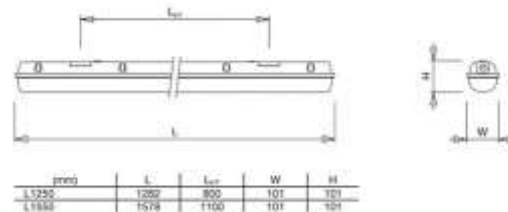

900 L verlichting algemeen 26W low/high statisch

Toepassing	verlichting algemeen
Lichtbron	26W LED
Functionaliteit	low/high; statisch
Voeding	230V AC/DC
Kleurtemperatuur	4000
Lichtstroom (lm)	690lm (low level) - 2600lm (high level)
Temperatuurbereik (C)	-20 + 35
Kleur	grey RAL7035
Kleurweergave-index (Ra)	>80
Afmeting (verpakking LxBxH)	1250x101x101 mm
Slagvastheid	IK08
Powerfactor	0.92
Optiek	opal diffusor
Bewegingsdetectie	nee
Montagewijze	opbouw
Materiaal behuizing	fiberglass-reinforced polyester
Nominale spanning	230V AC/DC
Beschermingsgraad	IP66
Type lichtbron	LED
Opgenomen vermogen	7W (low level) - 25,5W (high level)
Beschermingsklasse	I
Lichtsensoren	nee
Bijzonderheden	designed for lifetime >70.000 hours (L80/B10)