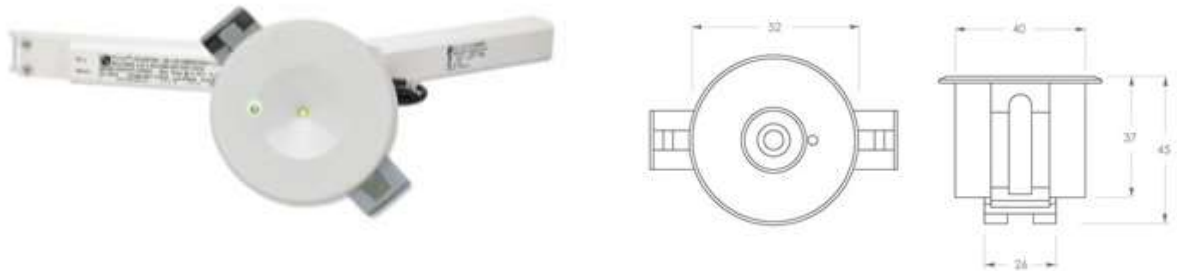

800 Z mini inbouw vluchtwegverlichting dali (permanent)

Toepassing	vluchtwegverlichting
Lichtbron	3W LED
Functionaliteit	DALI
Voeding	230V AC
Kleurtemperatuur	>5000K
Lichtstroom (lm)	135
Lichtstroom nood (lm)	135
Temperatuurbereik (C)	+5 tot +25
Kleur	wit
Kleurweergave-index (Ra)	>70
Gewicht (gram)	348
Afmeting (verpakking LxBxH)	50 x 50 x 42
Optiek	lens
Montagewijze	inbouw
Materiaal behuizing	kunststof
Permanent bedrijf	ja
Nominale spanning	230V 50Hz
Autonomie	3 uur
Type lichtbron	LED
Opgenomen vermogen	6,9W
Beschermingsklasse	III
Batterypack	NiMh 3,6V/2.2Ah E1595/B