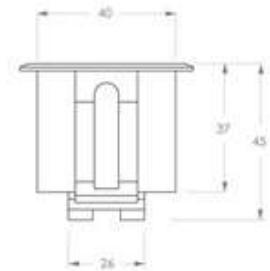

800 Z mini inbouw vluchtwegverlichting dali

Toepassing	vluchtwegverlichting
Lichtbron	3W LED
Functionaliteit	DALI
Voeding	230V AC
Kleurtemperatuur	>5000K
Lichtstroom nood (lm)	135
Temperatuurbereik (C)	+5 tot +25
Kleur	wit
Kleurweergave-index (Ra)	>70
Gewicht (gram)	348
Afmeting (verpakking LxBxH)	50 x 50 x 42
Optiek	lens
Montagewijze	inbouw
Materiaal behuizing	kunststof
Permanent bedrijf	nee
Nominale spanning	230V 50Hz
Autonomie	3 uur
Type lichtbron	LED
Opgenomen vermogen	2,9W
Beschermingsklasse	III
Batteryack	NiMh 3,6V/2.2Ah E 1595/B