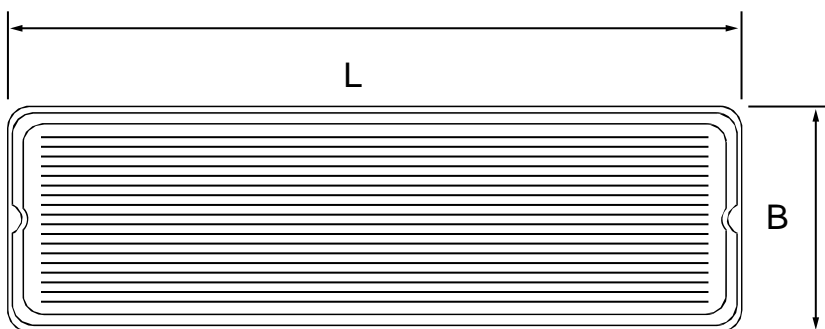

LED vluchtwegaanduiding plafond, robuust

LED

PRODUCTOMSCHRIJVING:

Deze armaturen zijn geschikt voor opbouw. Flexibiliteit en eenvoudige montage zijn de sleutelwoorden voor dit armatuur. De ABS vlamdovende behuizing met de elektrische componenten wordt compleet gemonteerd tegen het plafond. Op de behuizing wordt een polycarbonaat lens bevestigd. Alle benodigde Europese standaard pictogrammen zijn leverbaar met een leesbaarheidsafstand tot 22 meter. De armaturen zijn voorzien van onderhoudsarme NiCd batterijen, welke bij het wegvallen van de netspanning onmiddellijk de noodlamp van energie voorzien. De batterijen hebben een branduur van 1 uur.

OPTIES:

- Opaal
- Battery Pack
- Autotest

TECHNISCHE TEKENING:

PICTOGRAMMEN:

VERKRIJGBAAR IN

Kleur	Wattage	L	B	KG
4000K	4	345	120	2,05