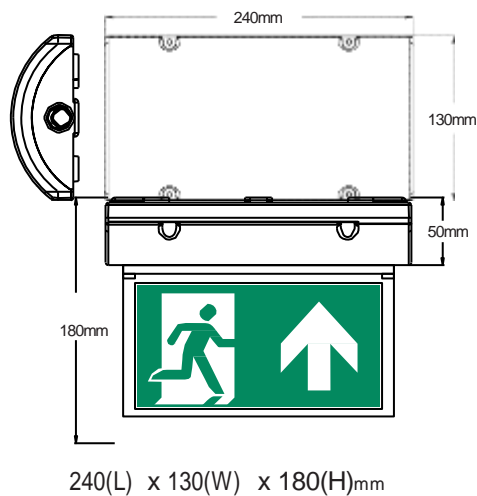

LED vluchtwegaanduiding, Elegant

PRODUCTOMSCHRIJVING:

Onze elegante noodverlichting's armaturen zijn geschikt voor opbouw, waarbij eenvoudige montage het sleutelwoord is. De PC vlamdovende behuizing met de elektronische componenten wordt compleet tegen de wand of plafond gemonteerd. De benodigde Europese pictogrammen, met een leesbaarheidafstand tot 20 meter, zijn bijgevoegd. Het armatuur is voorzien van een onderhoudsarme NiCd batterij, welke bij het wegvallen van de netspanning onmiddellijk de LED van energie voorziet. De batterij heeft een brandduur van 1 uur en is standaard voorzien van een pushtest.

PIC A

PIC C

PIC B

PIC D

TECHNISCHE TEKENING:

VERKRIJGBAAR IN
Wand en plafond versie
Eutrac 3F Adapter