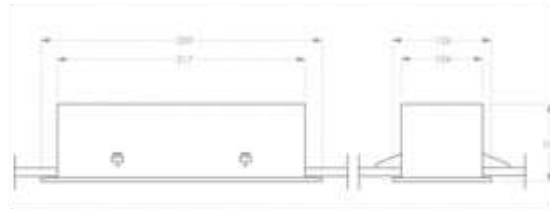

700 L Verlichting algemeen 24V AC/DC

Toepassing	verlichting algemeen
Lichtbron	6W LED
Voeding	24V AC/DC
Kleurtemperatuur	4000K
Lichtstroom (lm)	420
Temperatuurbereik (C)	-10 - +25
Kleur	white, RAL 9010
Kleurweergave-index (Ra)	>80
Gewicht (gram)	2500
Afmeting (verpakking LxBxH)	359 x 126 x 105
Bewegingsdetectie	nee
Montagewijze	inbouw
Materiaal behuizing	metaal
Nominale spanning	24V AC/DC
Beschermingsgraad	IP 20
Type lichtbron	LED
Opgenomen vermogen	6,5W
Beschermingsklasse	III
Lichtsensoren	nee
Bijzonderheden	designed for >100.000 hours