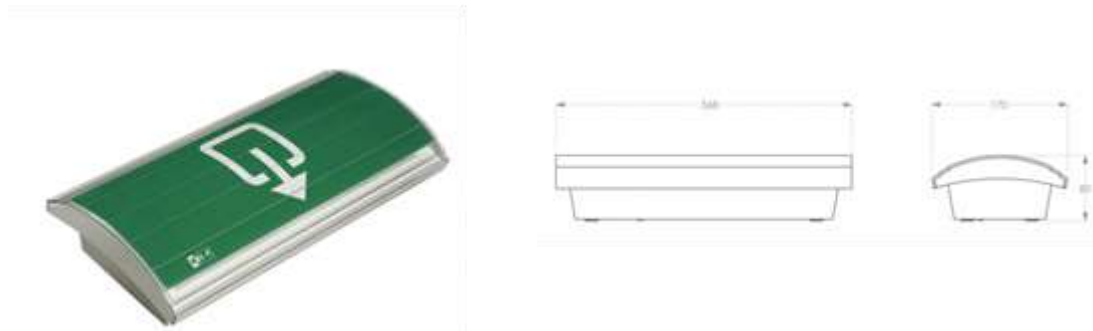

300 E vluchtwegaanduiding wand

Toepassing	vluchtwegaanduiding
Lichtbron	6W LED
Voeding	230V AC/DC
Kleurtemperatuur	4000K
Lichtstroom (lm)	120lm (L1) / 400lm (L1+L2)
Temperatuurbereik (C)	0 - +25
Kleur	RAL 7035
Kleurweergave-index (Ra)	>80
Gewicht (gram)	1130
Afmeting (verpakking LxBxH)	370 x 170 x 80
Slagvastheid	IK 08
Powerfactor	0.9
Bewegingsdetectie	nee
Montagewijze	opbouw wand
Materiaal behuizing	policarbonate
Nominale spanning	230V AC/DC
Beschermingsgraad	IP 42
Leesafstand (meter)	25
Type lichtbron	LED
Opgenomen vermogen	2,2W (L1) / 6,3W (L1+L2)
Beschermingsklasse	II
Lichtsensor	nee
Bijzonderheden	for central battery supply