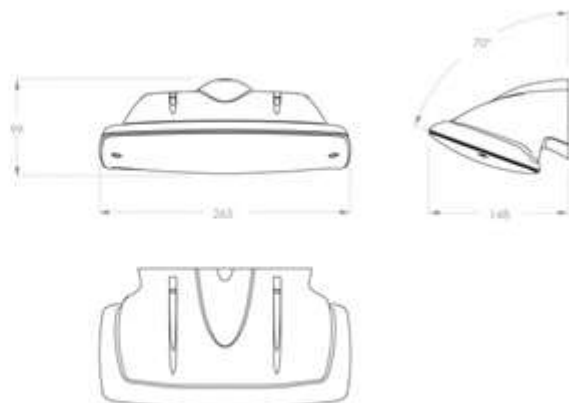

## 200 P Wand radar

Lichtbron	5W LED
Functionaliteit	radar
Voeding	230V AC/DC
Kleurtemperatuur	4000K
Lichtstroom (lm)	80lm(low level) - 425lm (high level)
Temperatuurbereik (C)	-25 - +40
Kleur	grey, RAL7035
Kleurweergave-index (Ra)	>80
Gewicht (gram)	836
Afmeting (verpakking LxBxH)	265 x 148 x 99
Slagvastheid	IK10
Powerfactor	0.9
Optiek	corridorlens
Bewegingsdetectie	ja
Montagewijze	opbouw wand
Materiaal behuizing	policarbonate
Nominale spanning	230V AC/DC
Beschermingsgraad	IP 65
Type lichtbron	LED
Opgenomen vermogen	1,6W(low level) - 7,2W (high level)
Beschermingsklasse	II
Lichtsensoren	ja
Bijzonderheden	Montagehoogte max. 3 meter (radar)