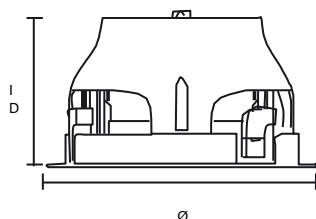

LED downlighter standaard Ø 226mm

PRODUCTOMSCHRIJVING:

Deze LED-downlighter is geschikt voor inbouw in een plafond. Dit gebeurt d.m.v. montagebeugels waarmee de downlighter wordt vast gezet in het plafond. De die-cast aluminiumring is afgewerkt met een witte antivervlindende coating (RAL9010). De spiegel is vervaardigd van hoge kwaliteit geanodiseerd aluminium. Dankzij de Osram of Philips LED module en zijn speciale koelingsstructuur, geeft de downlighter een stabiele licht-output en kleurtemperatuur met >95% lichtopbrengst na 50000 branduren. De lichtopbrengst van de 1100Lm downlighter is vergelijkbaar met een traditioneel 2x18W downlighter RA80.

OPTIES:

- Mat glas

TECHNISCHE TEKENING:

TECHNISCHE INFORMATIE:

- CRI80
- UGR 19
- 90 lm/w

VERKRIJGBAAR IN

Lumen	Kleur	Wattage	Ø	ZØ	ID	KG
1100	830	8	226	203	130	2.3
1100	840	7	226	203	130	2.3
2000	830	15	226	203	130	2.3
2000	840	14	226	203	130	2.3
3000	830	22	226	203	130	2.3
3000	840	20	226	203	130	2.3