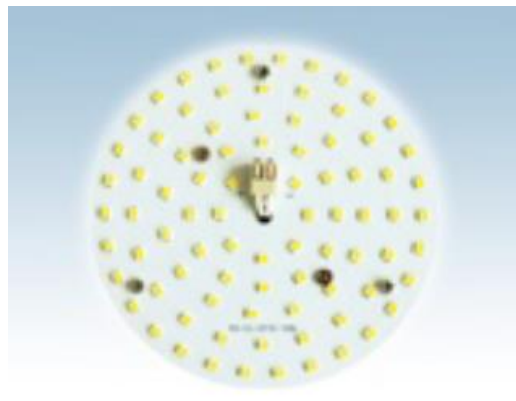

## LED conversie set rond

### PRODUCTOMSCHRIJVING

Speciale conversiesets om bestaande armaturen te voorzien van LED.  
 Leverbaar in diverse maten en voorzien van handige magnetische installatie pootjes.  
 Ook geschikt voor toepassing in nieuwe armaturen.  
 Kies zelf uw armatuur uit en voorzie deze simpel van een LED module.  
 Er is geen driver nodig.  
 Ombouwtijd minder dan 5 minuten.  
 Artikelnummer 120251, 120252, 120217, 120218, 120219, 120220

### OPTIE

Noodstroom set 3 watt LED, 3 uur autonoom  
 t.b.v. LED conversie set  
 Artikelnummer 190503

Verkrijgbaar in

Lumen	Kleur	Wattage	Ø
540	3000 /4000	6	110
810	3000 /4000	9	142
900	3000 /4000	10	110
1350	3000 /4000	15	142
1800	3000 /4000	20	180
2250	3000 /4000	25	210