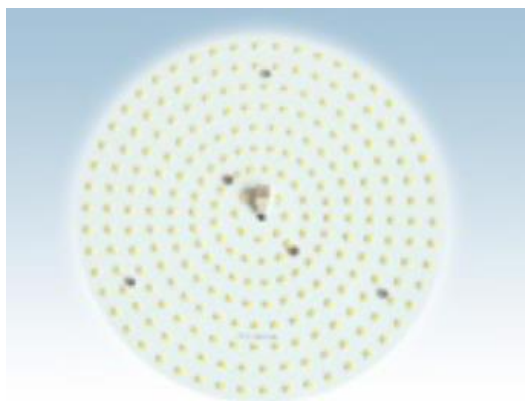

## LED conversie set rond

### PRODUCTOMSCHRIJVING

Speciale conversiesets om bestaande armaturen te voorzien van LED.  
 Leverbaar in diverse maten en voorzien van handige magnetische installatie pootjes.  
 Ook geschikt voor toepassing in nieuwe armaturen.  
 Kies zelf uw armatuur uit en voorzie deze simpel van een LED module.  
 Er is geen driver nodig.  
 Ombouwtijd minder dan 5 minuten.  
 Artikelnummer 120251, 120252, 120217, 120218, 120219, 120220

### OPTIE

Noodstroom set 3 watt LED, 3 uur autonoom  
 t.b.v. LED conversie set  
 Artikelnummer 190503

Verkrijgbaar in

Lumen	Kleur	Wattage	Ø
540	3000 /4000	6	110
810	3000 /4000	9	142
900	3000 /4000	10	110
1350	3000 /4000	15	142
1800	3000 /4000	20	180
2250	3000 /4000	25	210