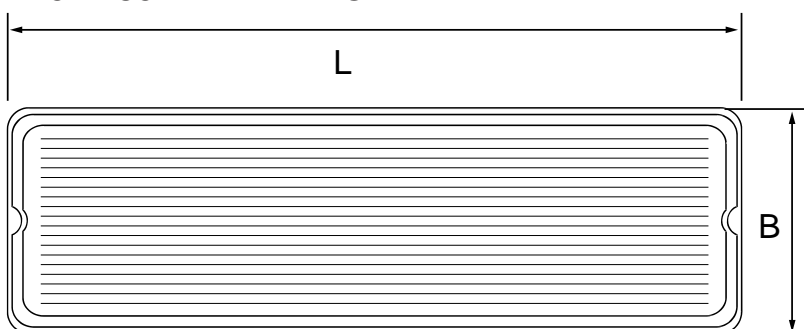

LED Portiek verlichting

PRODUCTOMSCHRIJVING

Deze armaturen kunnen goed toegepast worden in appartementencomplexen, trappenhuizen, galerijen, gangen en hallen.

Artikelnummer 120248, 120249

TECHNISCHE INFORMATIE

Levensduur: > 50.000 uur
 Certificering: CE, ROHS
 Imp. Power Factor: 0.95
 IP-Waarde: IP65
 Operating temp.: -20°C / +35°C

TECHNISCHE TEKENING

VERKRIJGBAAR IN

Lumen	Kleur	Wattage	L	B	H	KG
500	830	5	355	119	82	0,9
500	840	5	355	119	82	0,9
800	830	8	355	119	82	0,9
800	840	8	355	119	82	0,9